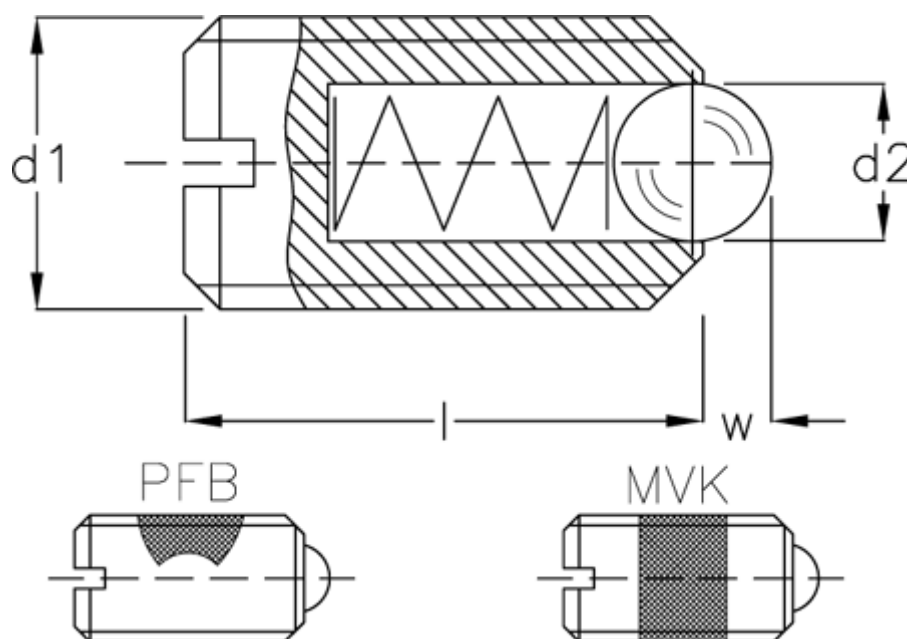

Varenummer: 20819515A
Beskrivelse: E+G fjedrende trykstykke
GN 615-M20-KS

Mål

d1	= M20
d2	= 12.0
Fjedertryk N bund	= 166.0
Fjedertryk N top	= 84
Længde l	= 30
W	= 4.5